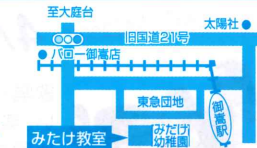

土岐泉センター

◀土岐泉センター
地図はこちら

ピアノ・エレクトーン レッスン 年間 40回 1回 30分	(月)15:30~ 3/4・11・18・25 4/8・15・22 (火)9:30~ 3/5・12 (火)18:30~ 4/9・16・23 (水)10:00~ 3/6・13 (水)16:00~ 4/3・10・17 (金)15:30~ 3/1・8・15・22 (金)18:30~ 4/5・12・26
サクソスレッスン 月 2回 1回 45分	(月)14:30~ 3/4・18 4/1・15 アルトサクソ 貸出しあります

土岐花園センター

◀土岐花園センター
地図はこちら

ピアノ・エレクトーン レッスン 年間 40回 1回 30分	(月)17:00~ 3/4・11・18 (月)18:00~ 4/1・8・15・22 (水)10:30~ 3/6・13・27 4/10・17・24 (水)16:00~ 3/6・13・27 (水)17:30~ 4/3・10・17 (木)10:00~ 3/7・14・21 4/11・18・25
-------------------------------------	--

みたけ教室

◀みたけ幼稚園
地図はこちら

可児郡御嵩町中903-3
(みたけ幼稚園内)
(駐車場有り)

ピアノ・エレクトーン レッスン 年間 40回 1回 30分	(火)15:30~ 3/5・12・19 4/2・9・16・23
-------------------------------------	------------------------------------

YAMAHA 特約楽器店

(有)オクムラ楽器